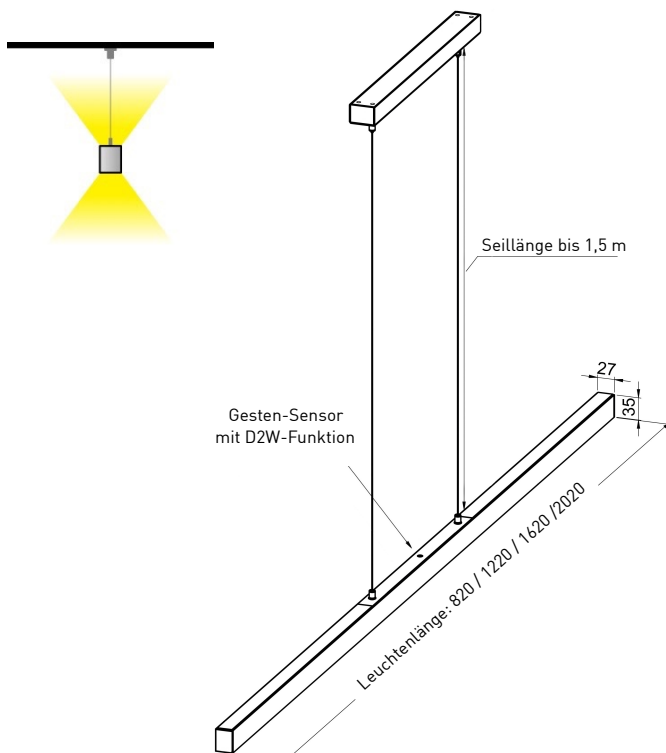

- mit Gesten gesteuerter Dim2Warm-Funktion
- die Leuchte strahlt sowohl nach oben und als auch nach unten
- mit berührungslosem Sensor schalt- und dimmbar
- homogenes, durchgehendes Licht bis zu den Endkappen
- sehr einfache und schnelle Montage / Demontage der Pendelleuchte
- edles und zeitloses Design / Gehäuse aus gebürstetem Aluminium oder mit matt weißer oder matt schwarzer Oberfläche

### Technische Daten

Leuchtmittel	LED
Spannung	24 V=
Dimmung	Gestensteuerung
Leistung oben	15 W/m – 1200 lm/m
Leistung unten	15 W/m – 1200 lm/m
Längen	82 / 122 / 162 / 202 cm
Abmessung	(B x H) 27 x 35 mm
Oberfläche	Aluminium gebürstet, matt weiß oder matt schwarz
Lichtfarben	2200 K – 3000 K
Schutzart	IP40
Farbwiedergabe	CRI > 90