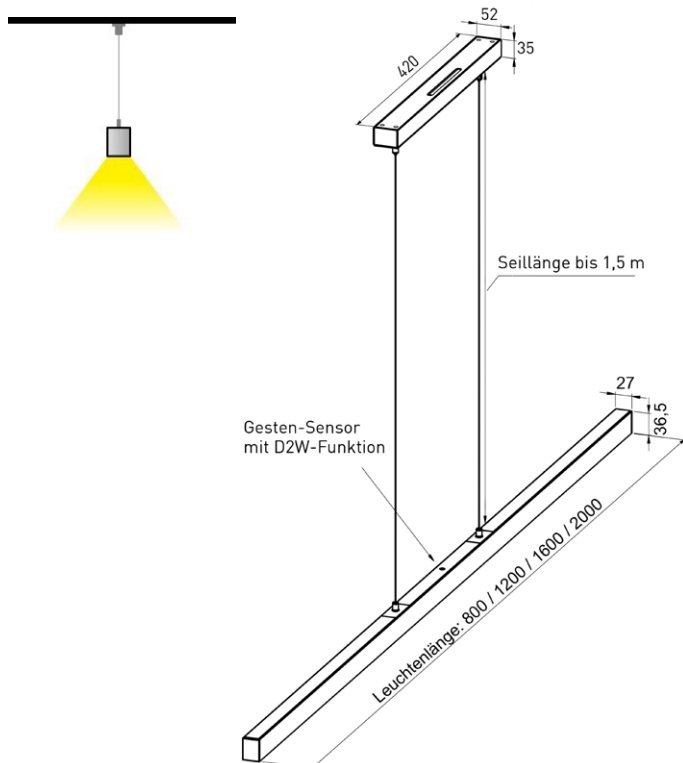

- mit Gesten gesteuerter Dim2Warm-Funktion
- stufenlose Dimmung von 100% /neutrales Licht bis 1% /Kerzenlicht
- mit berührungslosem Sensor schalt- und dimmbar
- homogenes, durchgehendes Licht bis zu den Endkappen
- sehr einfache und schnelle Montage / Demontage der Pendelleuchte
- edles und zeitloses Design / Gehäuse aus gebürstetem Aluminium, mit matt weißer oder matt schwarzer Oberfläche

### Technische Daten

Leuchtmittel	LED
Spannung	24 Vdc
Dimmung	Gestensteuerung
Leistung	15 W/m – 1200 lm/m
Längen	80 / 120 / 160 / 200 cm
Abmessung	(B x H) 27 x 36,5 mm
Oberfläche	Aluminium gebürstet, matt weiß oder matt schwarz
Lichtfarben	2200 – 3000 K
Schutzart	IP40
Farbwiedergabe	CRI > 90