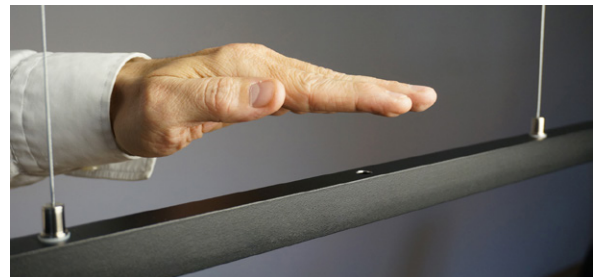

- mit Gesten gesteuerter Dim2Warm-Funktion
- stufenlose Dimmung von 100% /neutrales Licht bis 1% /Kerzenlicht
- mit berührungslosem Sensor schalt- und dimmbar
- homogenes, durchgehendes Licht bis zu den Endkappen
- sehr einfache und schnelle Montage / Demontage der Pendelleuchte
- edles und zeitloses Design / Gehäuse aus gebürstetem Aluminium, mit matt weißer oder matt schwarzer Oberfläche

### Technische Daten

Leuchtmittel	LED
Spannung	24 Vdc
Dimmung	Gestensteuerung
Leistung	15 W/m – 1200 lm/m
Längen	80 / 120 / 160 / 200 cm
Abmessung	(B x H) 27 x 36,5 mm
Oberfläche	Aluminium gebürstet, matt weiß oder matt schwarz
Lichtfarben	2200 – 3000 K
Schutzart	IP40
Farbwiedergabe	CRI > 90